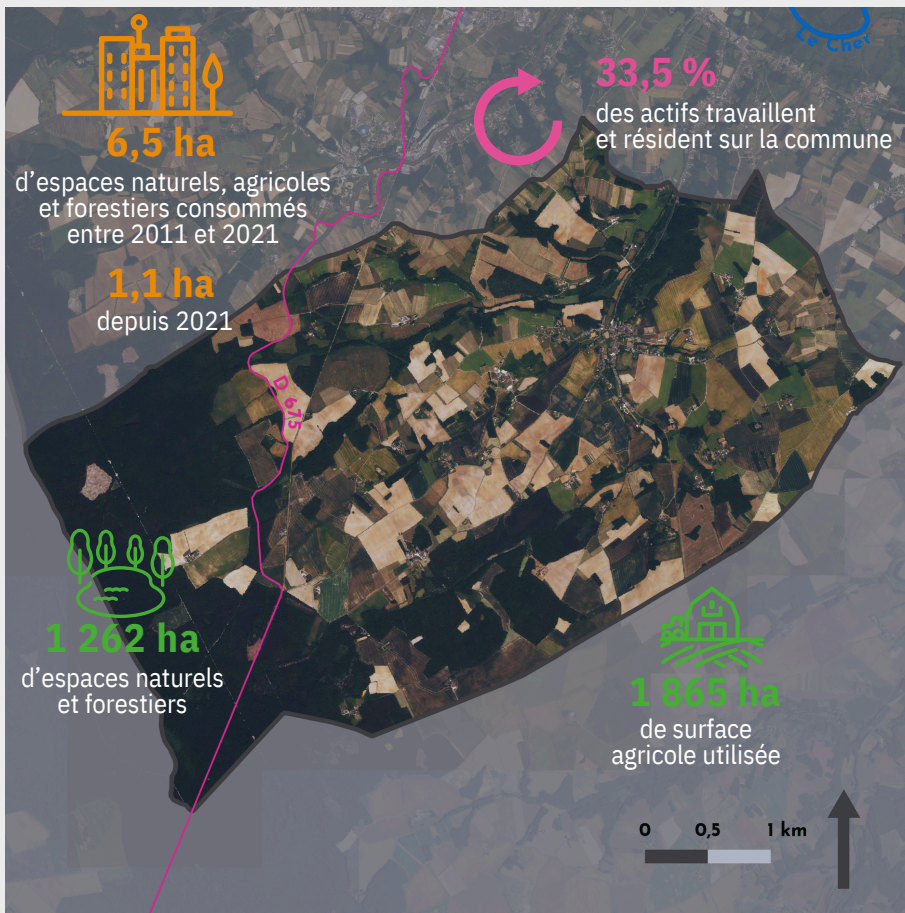

**Châteauvieux**

Superficie : **3 348 ha**

Habitants : **524**

Densité : **16 hab/km<sup>2</sup>**

Activité

**179**  
actifs

**1**  
commerce de proximité  
et **14** établissements actifs

**22**  
exploitations agricoles  
dont l'orientation  
technico-technique  
dominante est **la polyculture**

**39**  
places touristiques dont  
**39** dans des meublés  
touristiques

**0**  
médecin généraliste

Démographie

**-0,46 %**

décroissance annuelle  
moyenne de la démographie  
entre **2011** et **2022**

**0,50**

l'indice de jeunesse en 2020  
contre **0,43** en 2014  
et **0,80** pour la région Centre Val de Loire

**204**

emplois sur la commune  
en 2021

**52**

emplois en plus sur la  
commune entre **2011** et  
**2021**